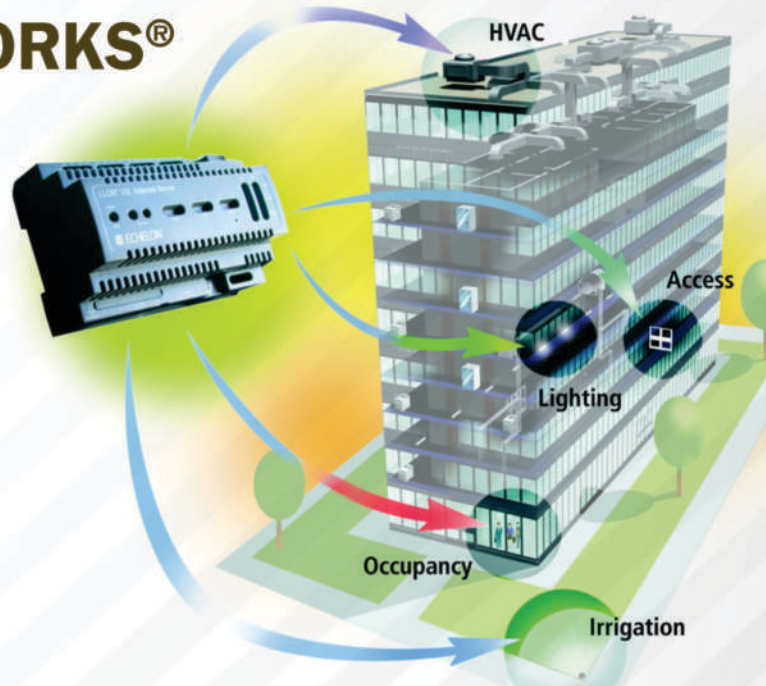

No. Parte	Awg	No. Cond.	Construcción	Descripción	Color	UM	Uso	Peso Lbs/Mft
ECHELON LONWORKS CABLE - ECHELON LO	GEN-1061	22	2	Stranded	Genesis Echelon LonWorks, Unshielded, UL, CL2	Gris	Mft	CM	10
	GEN-3252	22	2	Stranded	Genesis Echelon LonWorks, Unshielded, UL, CL3P/FT6	Blanco Amarillo Azul Violeta Bco/Nar	Mft	CMP	10
	GEN-3253	22	4	Stranded	Genesis Echelon LonWorks, Unshielded, UL, CL3P/FT6	Bco/Nar Blanco Azul	Mft	CMP	19
	GEN-3254	22	2	Stranded	Genesis Echelon LonWorks, Shielded OAS, UL, CL3P/FT6	Blanco Azul	Mft	CMP	19